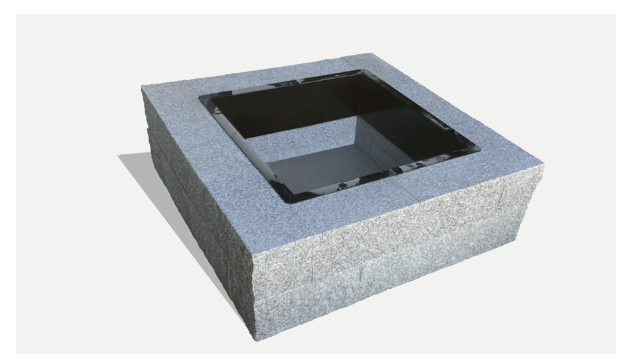

FOYERS EXTÉRIEURS CARRÉS

FICHE TECHNIQUE

Balayez-moi pour plus d'informations.

WOODBURY GRAY™ (USA)
STANSTEAD GREY™ (CANADA)
Granite - Foyer extérieur carré

Sûrs et durables, les foyers extérieurs carrés conviennent à divers styles de design. Leurs lignes épurées et modernes rehausseront tout espace extérieur. Commencez à assembler le matin et vous grillerez des guimauves sur le feu avant la fin de la journée!

FOYERS EXTÉRIEUR CARRÉ

Vendu en ensembles de 21 pièces faciles à installer. Insertion métallique incluse.

Dimensions	Hauteur
43" x 43"	14"

PIERRES

WOODBURY GRAY™ (USA)
STANSTEAD GREY™ (CANADA)
Granite - Dessus brûlé, côtés guillotinés

Moyennant un entretien régulier, les composants métalliques avec un revêtement par poudre vous procureront de nombreuses années d'utilisation.

FOYERS EXTÉRIEURS CARRÉS

INFORMATIONS SUR L'EMBALLAGE

FOYERS EXTÉRIEURS CARRÉS				
Produits	Taille	Hauteur	Unités par caisse	Poids par caisse (lb)
				Granite
Préemballé Foyer extérieur carré avec insertion métallique	43" x 43"	14"	20 pierres	1 538 - 1 638